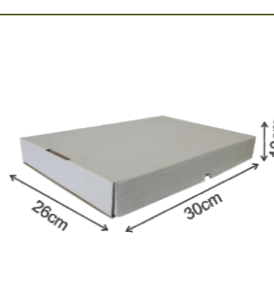

## PARDO ONDA SIMPLES

HP26 MALETA ONDA SIMPLES  
Tamanho: 200x150x130mm

Papelão Pardo Onda Simples HP 07  
Caixa para picolé 25 unidades  
Tamanho: 180x145x155mm

FEITO PARA  
VOCÊ

## PARDO ONDA SIMPLES CORTE E VINCO

Papelão Pardo Onda Simples,  
Corte e Vinco HP25  
Tamanho: 480x350x250mm

Papelão Pardo Onda Simples Corte e  
Vincos HP 22 Cx. Arq. Tamp. Móvel  
Tamanho: 440x370x260mm

Papelão Pardo Onda Simples,  
Corte e Vinco HP71A Cx. Salgado  
Tamanho: 300x260x40mm

Papelão Pardo Onda Simples Corte e  
Vincos HP 18 Cx. Tipo Sedex  
Tamanho: 340x250x140