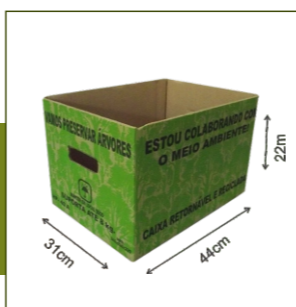

## NOSSOS PRODUTOS

A Nazper produz embalagens de papelão com os mais diversos formatos e tamanhos para todo tipo de cliente. A nossa infraestrutura autossuficiente, capaz de produzir quase todo material que necessita é o nosso segredo de sucesso, oferecendo variedade, qualidade e um preço acessível.

## BRANCO ONDA SIMPLES CORTE E VINCO

Cx. Sorvete 10 e 5 litros  
Bag Interno Plastificado  
Tamanho: 220x180x240mm

HP29 Maleta Onda Dupla  
Tamanho: 450x320x350mm

Hp41 Cx. Automontável Ecológica  
Tamanho: 440x310x220mm

## PARDO ONDA SIMPLES

HP26 MALETA ONDA SIMPLES  
Tamanho: 200x150x130mm

Papelão Pardo Onda Simples HP 07  
Caixa para picolé 25 unidades  
Tamanho: 180x145x155mm

FEITO PARA  
VOCÊ