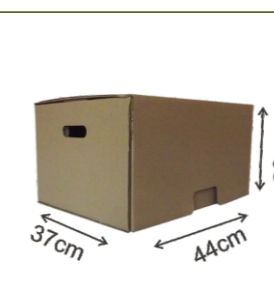

## BRANCO ONDA SIMPLES CORTE E VINCO

Cx. Sorvete 10 e 5 litros  
Bag Interno Plastificado  
Tamanho: 220x180x240mm

HP29 Maleta Onda Dupla  
Tamanho: 450x320x350mm

Hp41 Cx. Automontável Ecológica  
Tamanho: 440x310x220mm

## PARDO ONDA SIMPLES

HP26 MALETA ONDA SIMPLES  
Tamanho: 200x150x130mm

Papelão Pardo Onda Simples HP 07  
Caixa para picolé 25 unidades  
Tamanho: 180x145x155mm

FEITO PARA  
VOCÊ

## PARDO ONDA SIMPLES CORTE E VINCO

Papelão Pardo Onda Simples,  
Corte e Vinco HP25  
Tamanho: 480x350x250mm

Papelão Pardo Onda Simples Corte e  
Vincos HP 22 Cx. Arq. Tamp. Móvel  
Tamanho: 440x370x260mm