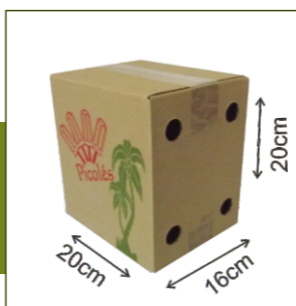

## BRANCO ONDA SIMPLES CORTE E VINCO

Cx. Sorvete 10 e 5 litros  
Bag Interno Plastificado  
Tamanho: 220x180x240mm

HP29 Maleta Onda Dupla  
Tamanho: 450x320x350mm

Hp41 Cx. Automontável Ecológica  
Tamanho: 440x310x220mm

## PARDO ONDA SIMPLES

HP26 MALETA ONDA SIMPLES  
Tamanho: 200x150x130mm

Papelão Pardo Onda Simples HP 07  
Caixa para picolé 25 unidades  
Tamanho: 180x145x155mm

FEITO PARA  
VOCÊ

## PARDO ONDA SIMPLES CORTE E VINCO

Papelão Pardo Onda Simples,  
Corte e Vinco HP25  
Tamanho: 480x350x250mm

Papelão Pardo Onda Simples Corte e  
Vincos HP 22 Cx. Arq. Tamp. Móvel  
Tamanho: 440x370x260mm